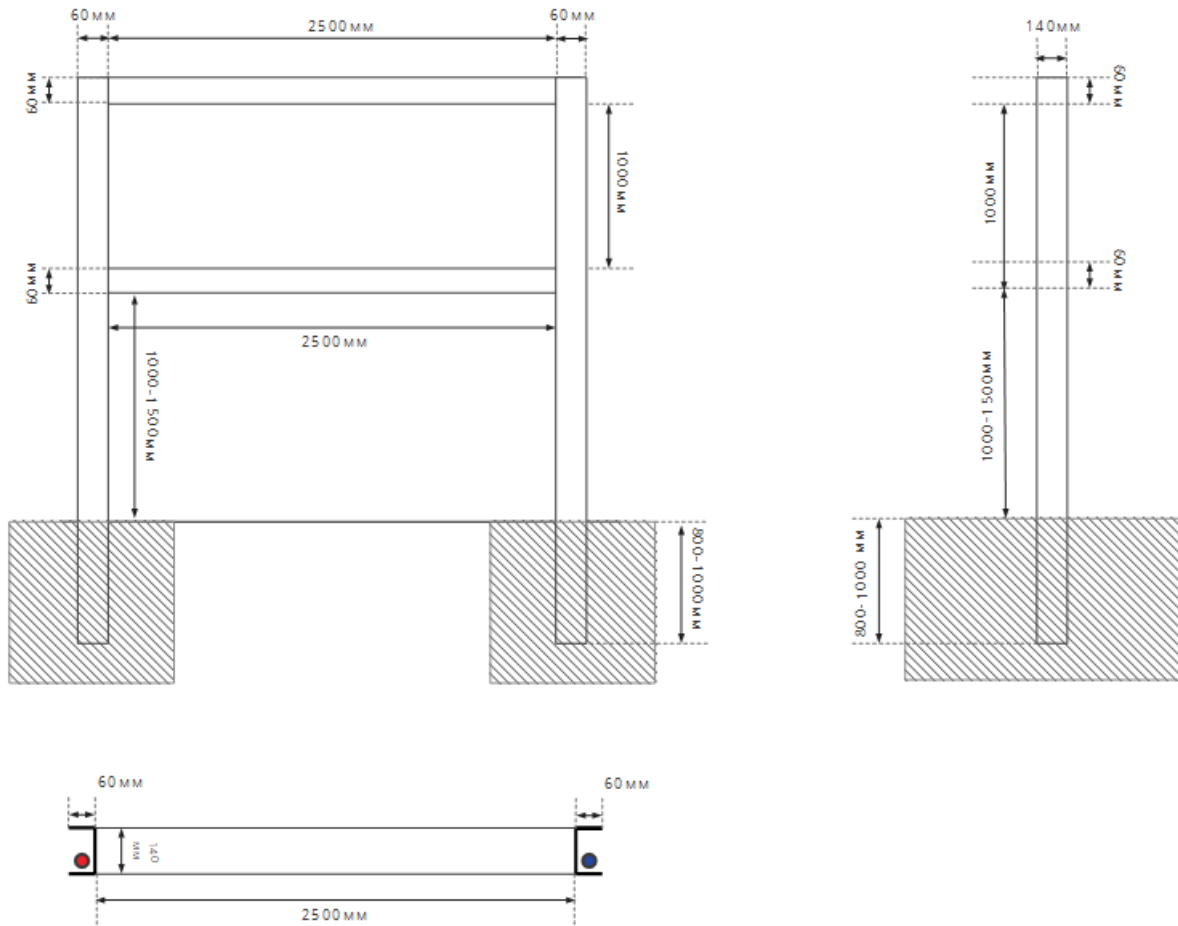

ТЕХНИЧЕСКИЕ ХАРАКТЕРИСТИКИ

Размер шрифта:	Настраиваемый (обычно 100мм)
Шрифт:	Настраиваемый
Фон:	Настраиваемый
Попадания/промахи:	Настраиваемые цвет, интервал
Читабельность:	3-65м, отличная видимость при дневном свете
Угол обзора:	По горизонтали:170°, по вертикали: 170°
Размер:	Ширина: 2500мм, Высота: 1000мм
Диапазон температур:	От -30°C до +50°C
Потребляемая мощность:	110-240В, обычно 2000 Вт (в зависимости от % белого фона)
Передача данных:	CAT 7-S/FTP
Охлаждение:	Пассивное, герметичный корпус
Вес:	Около 75 кг

УСТАНОВКА – ВАРИАНТ №1

ЛЕГЕНДА

- Грунт с бетонным основанием

- Труба силового кабеля 50 мм; Кабель: 3x2,5 мм² (PE / N / L)

- Труба кабеля передачи данных 50 мм; Кабель: CAT7 S / FTP

- Стальная U-образная рама, 3 мм или алюминиевая U-образная рама, 4 мм

УСТАНОВКА – ВАРИАНТ №2

ЛЕГЕНДА

-  - Грунт с бетонным основанием
-  - Труба силового кабеля 50 мм; Кабель: 3x2,5 мм² (PE / N / L)
-  - Труба кабеля передачи данных 50 мм; Кабель: CAT7 S / FTP
-  - Алюминиевая U-образная рама, 5 мм