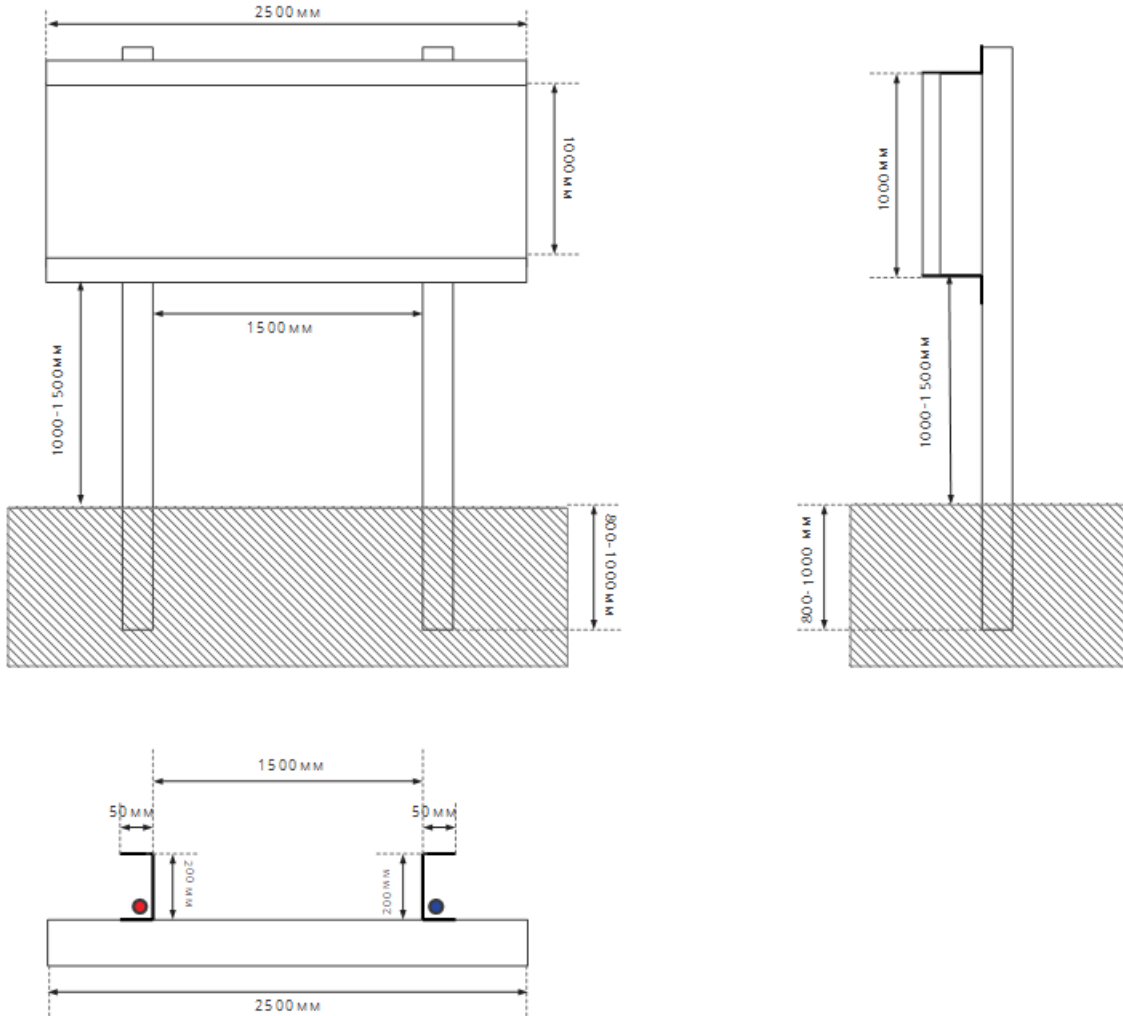

Код заказа: SCLEDMD
Дата: 12.01.2021

ОПИСАНИЕ

Rangemaster SCLEDMD — это среднее квалификационное табло высокого разрешения для использования на открытом воздухе для отображения результатов во время проведения соревнований по стендовой стрельбе.

ТЕХНИЧЕСКИЕ ХАРАКТЕРИСТИКИ

Размер шрифта:	Настраиваемый (обычно 100мм)
Шрифт:	Настраиваемый
Фон:	Настраиваемый
Попадания/промахи:	Настраиваемые цвет, интервал
Читабельность:	3-65м, отличная видимость при дневном свете
Угол обзора:	По горизонтали:170°, по вертикали: 170°
Размер:	Ширина: 2500мм, Высота: 1000мм
Диапазон температур:	От -30°C до +50°C
Потребляемая мощность:	110-240В, обычно 2000 Вт (в зависимости от % белого фона)
Передача данных:	CAT 7-S/FTP
Охлаждение:	Пассивное, герметичный корпус
Вес:	Около 75 кг

УСТАНОВКА – ВАРИАНТ №1

ЛЕГЕНДА

- Грунт с бетонным основанием

- Труба силового кабеля 50 мм; Кабель: 3x2,5 мм² (PE / N / L)

- Труба кабеля передачи данных 50 мм; Кабель: CAT7 S / FTP

- Стальная U-образная рама, 3 мм или алюминиевая U-образная рама, 4 мм

УСТАНОВКА – ВАРИАНТ №2

ЛЕГЕНДА

-  - Грунт с бетонным основанием
-  - Труба силового кабеля 50 мм; Кабель: 3x2,5 мм² (PE / N / L)
-  - Труба кабеля передачи данных 50 мм; Кабель: CAT7 S / FTP
-  - Алюминиевая U-образная рама, 5 мм