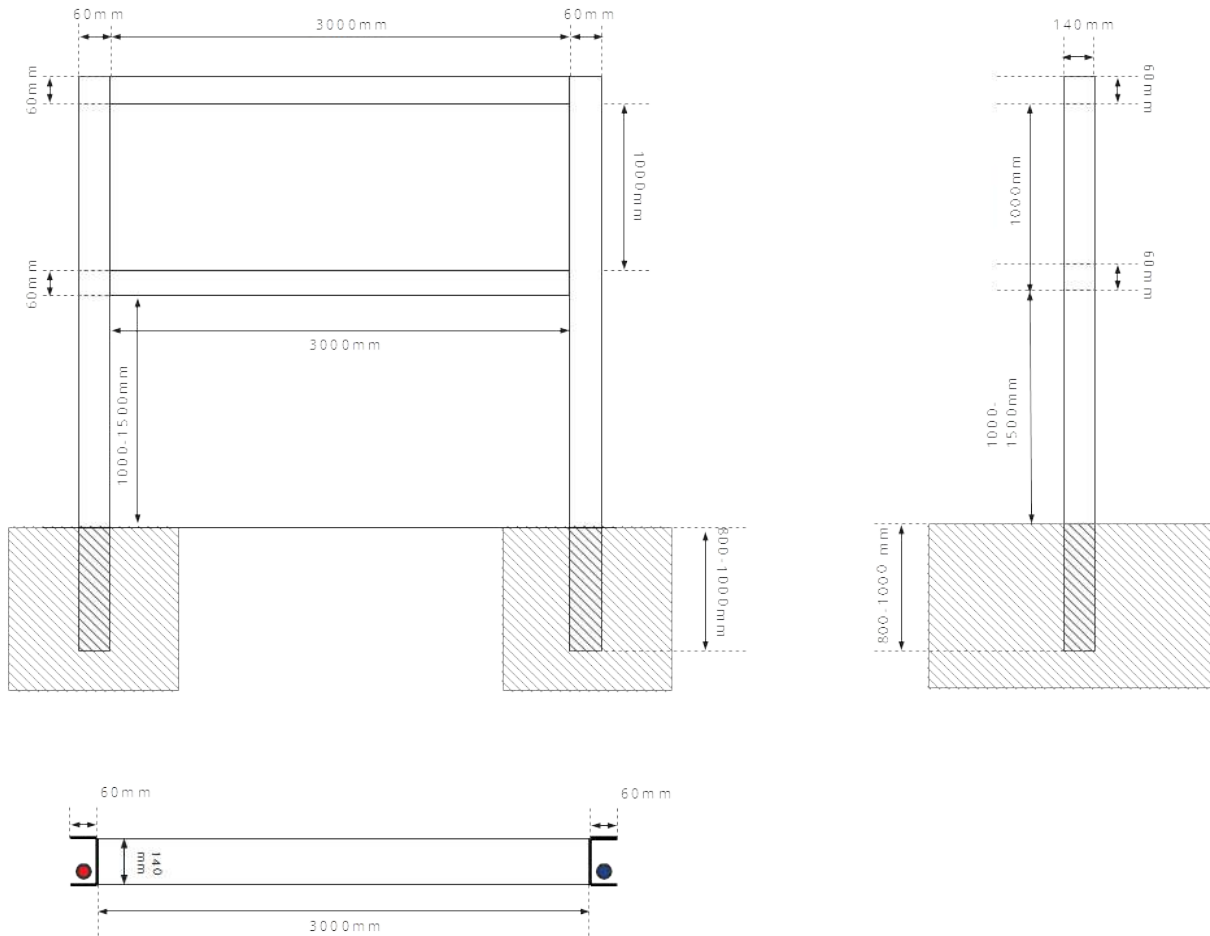

Размер шрифта:	Настраиваемый (обычно 100мм)
Шрифт:	Настраиваемый
Фон:	Настраиваемый
Попадания/промахи:	Настраиваемые цвет, ширина и интервал
Читабельность:	3-65м, отличная видимость при дневном свете
Угол обзора:	По горизонтали:170°, по вертикали: 170°
Размер:	Ширина: 3000мм, Высота: 1000мм
Диапазон температур:	От -30°C до +50°C
Потребляемая мощность:	110-240В, обычно 2500 Вт (в зависимости от % белого фона)
Передача данных:	CAT 7-S/FTP
Охлаждение:	Пассивное, герметичный корпус
Вес:	Около 75 кг

УСТАНОВКА – ВЕРСИЯ №1

ЛЕГЕНДА

- Грунт с бетонным основанием

- Труба силового кабеля 50 мм; Кабель: 3x2,5 мм² (PE / N / L)

- Труба кабеля передачи данных 50 мм; Кабель: CAT7 S / FTP

- Стальная U-образная рама, 3 мм или алюминиевая U-образная рама, 4 мм

УСТАНОВКА – ВЕРСИЯ №2

ЛЕГЕНДА

-  - Грунт с бетонным основанием
-  - Труба силового кабеля 50 мм; Кабель: 3 x 2,5 мм² (PE / N / L)
-  - Труба кабеля передачи данных 50 мм; Кабель: CAT7 S / FTP
-  - Алюминиевая U-образная рама, 5 мм