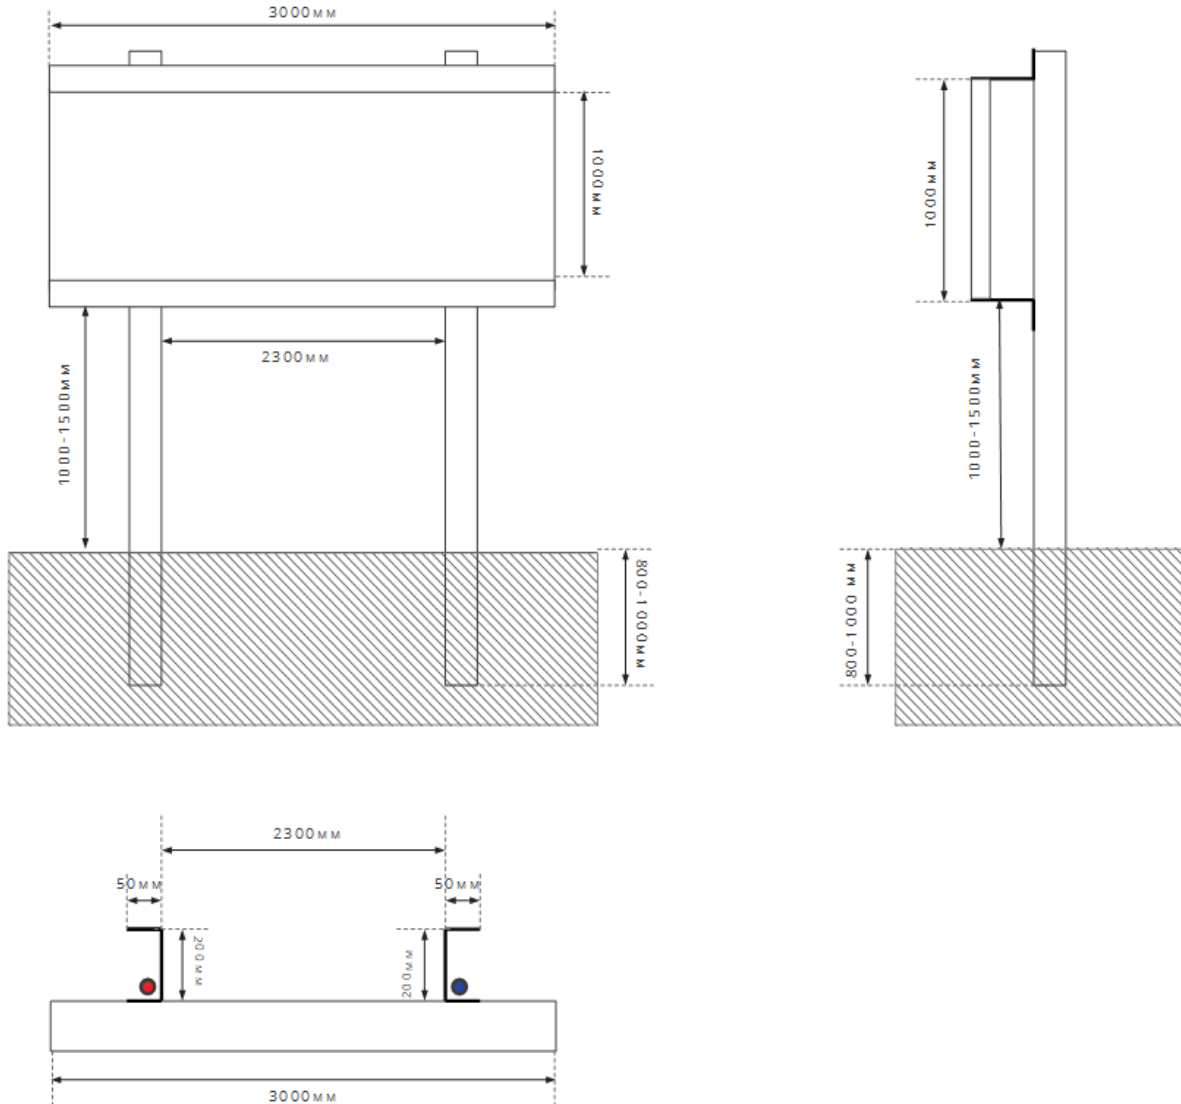

ОПИСАНИЕ

Rangemaster SCLEDMD-PRO — это табло высокого разрешения для использования на открытом воздухе для отображения результатов во время проведения соревнований по стендовой стрельбе.

ТЕХНИЧЕСКИЕ ХАРАКТЕРИСТИКИ

Размер шрифта:	Настраиваемый (обычно 100мм)
Шрифт:	Настраиваемый
Фон:	Настраиваемый
Попадания/промахи:	Настраиваемые цвет, ширина и интервал
Читабельность:	3-65м, отличная видимость при дневном свете
Угол обзора:	По горизонтали:170°, по вертикали: 170°
Размер:	Ширина: 3000мм, Высота: 1000мм
Диапазон температур:	От -30°C до +50°C
Потребляемая мощность:	110-240В, обычно 2500 Вт (в зависимости от % белого фона)
Передача данных:	CAT 7-S/FTP
Охлаждение:	Пассивное, герметичный корпус
Вес:	Около 75 кг

УСТАНОВКА – ВЕРСИЯ №1

ЛЕГЕНДА

- Грунт с бетонным основанием

- Труба силового кабеля 50 мм; Кабель: 3x2,5 мм² (PE / N / L)

- Труба кабеля передачи данных 50 мм; Кабель: CAT7 S / FTP

- Стальная U-образная рама, 3 мм или алюминиевая U-образная рама, 4 мм

УСТАНОВКА – ВЕРСИЯ №2

ЛЕГЕНДА

-  - Грунт с бетонным основанием
-  - Труба силового кабеля 50 мм; Кабель: 3 x 2,5 мм² (PE / N / L)
-  - Труба кабеля передачи данных 50 мм; Кабель: CAT7 S / FTP
-  - Алюминиевая U-образная рама, 5 мм